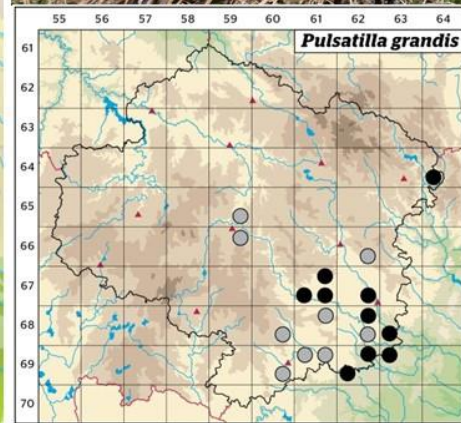

Jihomoravská pobočka české botanické společnosti
a Ústav botaniky a zoologie SCI MUNI
Vás zvou na pravidelný cyklus botanických přednášek

Ester Ekrťová, Luděk Čech, Libor Ekrť

Červená kniha květeny Vysočiny, aneb co zajímavého roste a rostlo na pomezí Čech a Moravy