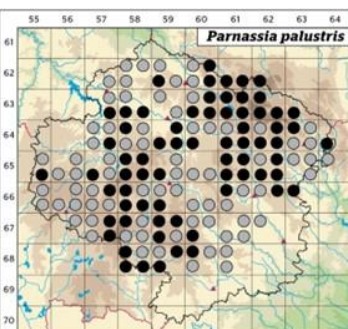

Jihomoravská pobočka české botanické společnosti
a Ústav botaniky a zoologie SCI MUNI
Vás zvou na pravidelný cyklus botanických přednášek

Ester Ekrťová, Luděk Čech, Libor Ekrť

Červená kniha květeny Vysočiny, aneb co zajímavého roste a rostlo na pomezí Čech a Moravy