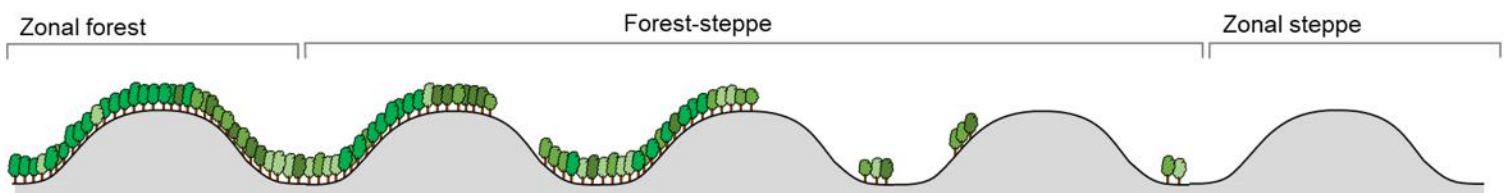

B) Rugged landscape

humid

dry