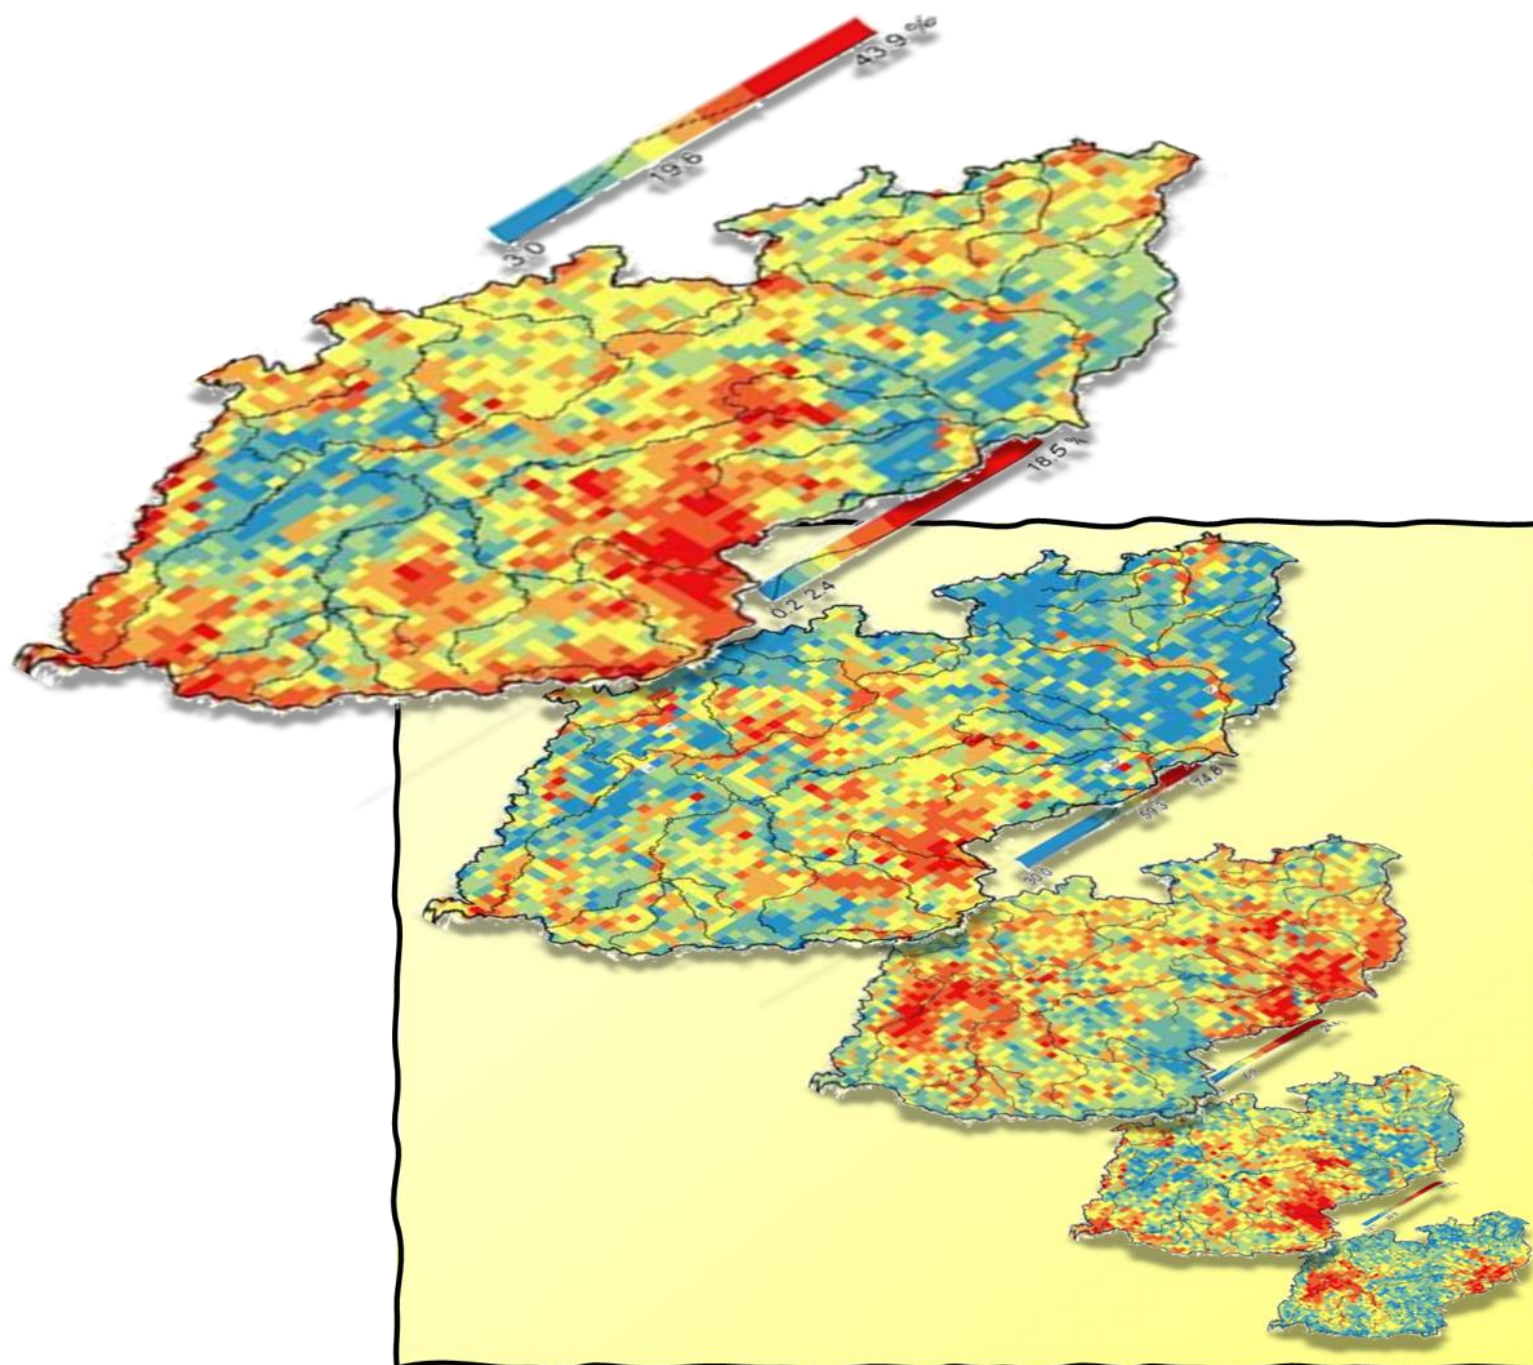

Ústav botaniky a zoologie PŘF MU v Brně

Vás zve na přednášku

Felícia Miranda Fischer:
Geographical trends
in functional traits in the Czech flora

26. 11. 2020 v 10:00

Online: <https://muni.cz/go/9bd923>

EVROPSKÁ UNIE
Evropské strukturální a investiční fondy
Operační program Výzkum, vývoj a vzdělávání